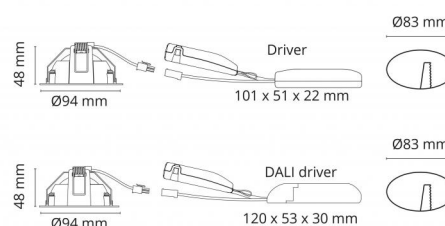

El-nummer: **3236609**
 EAN: 7021989025092
 SG Artikkelnr: 5046902509

Lysteknikk

Type lyskilde: LED (Ikke utskiftbar)
 Socket: CoB Holder
 Watt: 7W
 Systemeffekt (W): 8.0W
 Effektiv lysstrøm (lm): 540lm
 Effekt: 68 lm/W
 Spenning: 220-240V
 Fargetemperatur: 2700K
 Fargegjengivelse (Ra/CRI): Ra 98
 MacAdams faktor: SDCM: 1
 Levetid: L90/B10>100.000
 Lysstråling: Direkte
 Optikk: Glass gjennomsiktig
 Lysspredning: 42°

Dimmetype

Type: DALI

Beskyttelse

Isolasjonsklasse: Klasse II SELV
 IP-grad: IP44
 Ta nominel: Ta=25°C

Energi og godkjenning

Energiklasse: A++
 Godkjenning: CE

Materialer og overflater

Armaturhus: Aluminium
 Farge: Hvit (RAL 9003, glans 25)
 Optikk: Glass

Montering/Tilkobling

Montering: , Innendørs
 Kabelinngang: Hurtigklemme
 Maks. armaturer per sikring: B10: 105, B16: 168, C10: 105, C16: 168

Dimensjoner (mm)

Høyde (H): 50
 Diameter (D): 94
 Innfellingsdiameter: 83
 Innfellingshøyde: 48
 Vekt (brutto/netto): 0.385 / 0.325

Forpakning

Forpakkingsstørrelse: 115 x 115 x 95